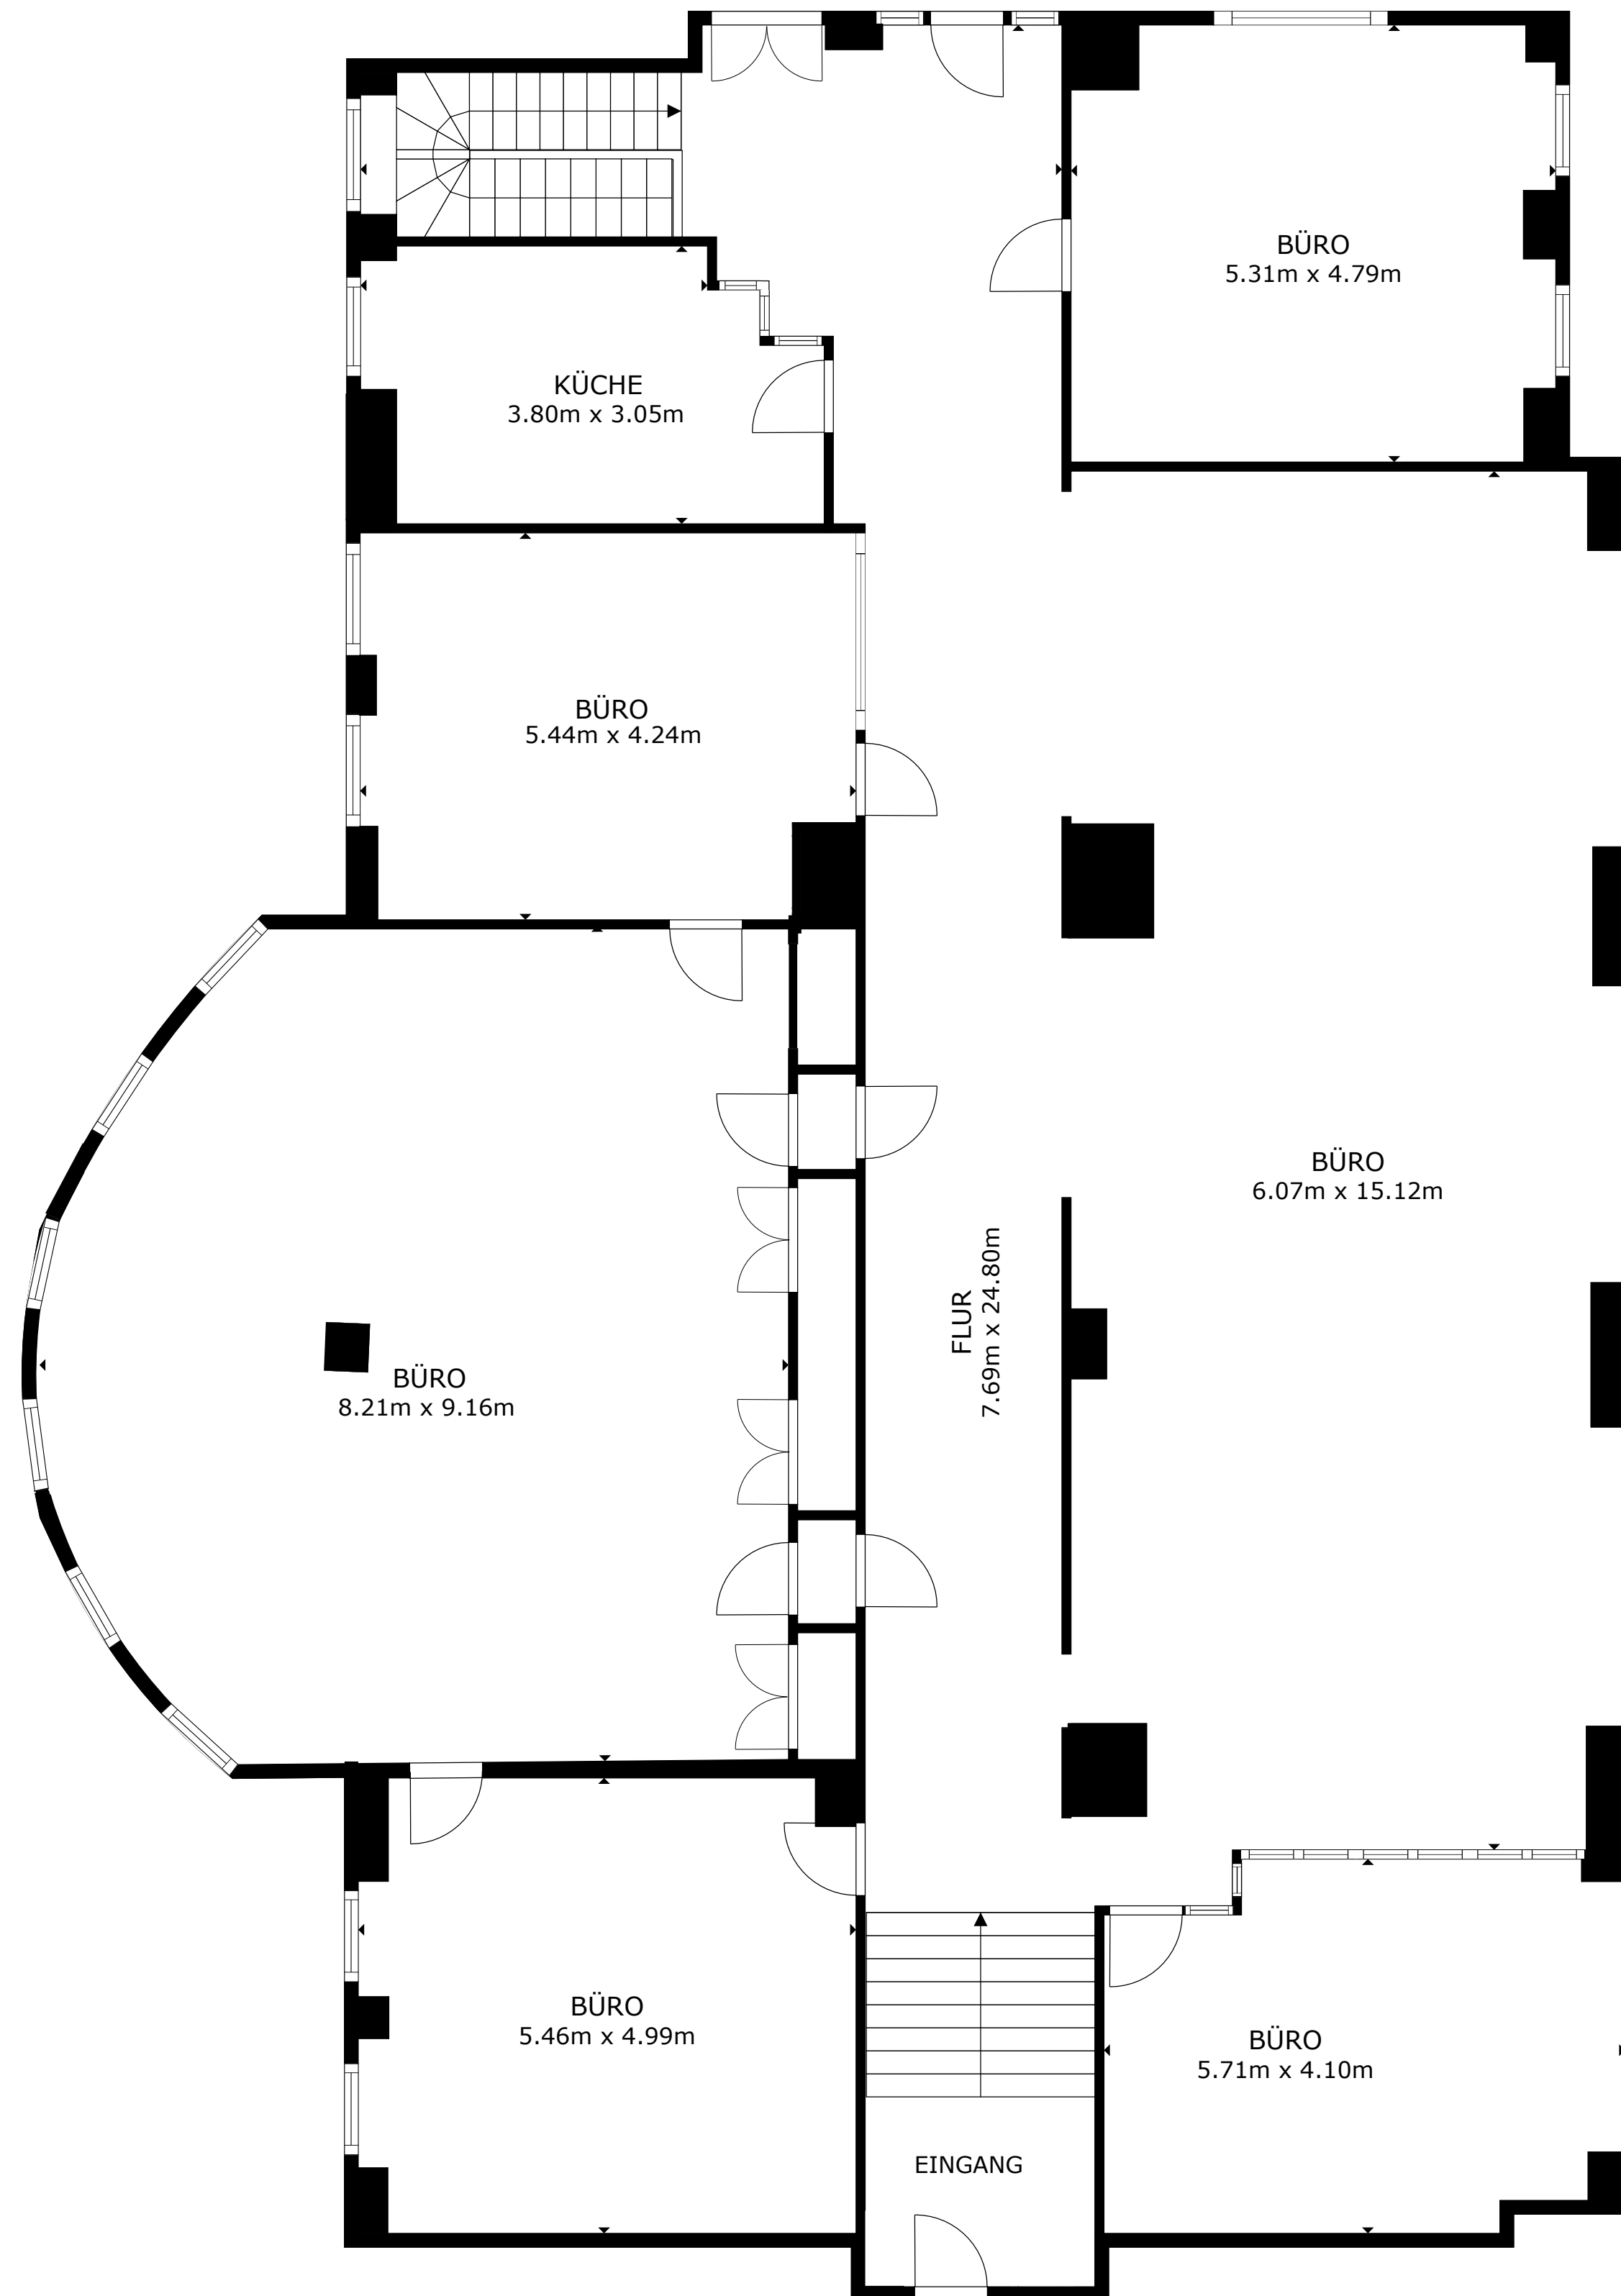

UNTERGESCHOSS

ERDGESCHOSS

BRUTTOINNENRAUM
 UNTERGESCHOSS: 129.2 m² ERDGESCHOSS 356.1 m²
 INSGESAMT : 485.3 m²
 ANGABEN OHNE GEWÄHR